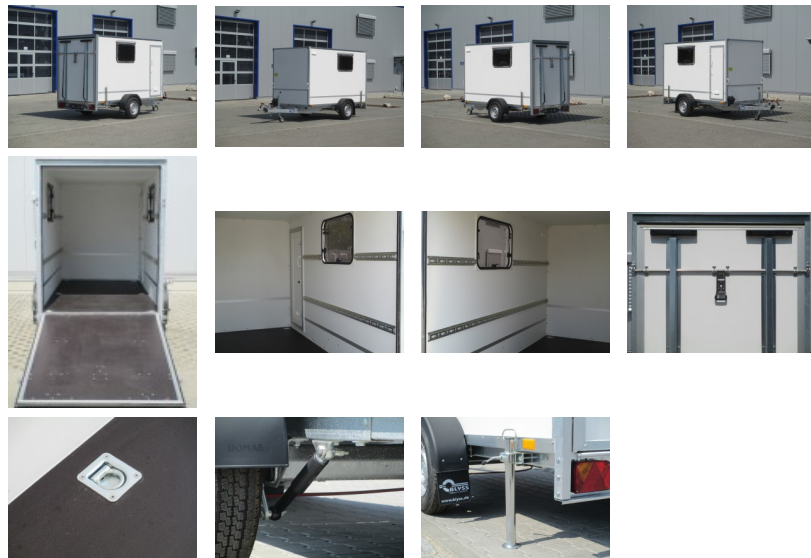

zzgl. Fz-Brief/ COC-Bescheinigung 39,00 €
Alle Preise inkl. MwSt.

Abbildungen müssen nicht der Standard-Ausstattung entsprechen, technische Änderungen (z.B. Reifengrößen) vorbehalten.

Anhängertyp: F1330HD
Gesamtgewicht: 1300kg
Nutzlast: 686kg
Innenmaße: L: 305cm, B: 146cm, H: 180cm
Außenmaße: L: 460cm x B: 198cm x H: 235cm
Zurrleisten: je Seite 2
Wände: Mehrschichtleimholz in weiß
Ladehöhe: 52cm
Boden: Multiplex-Holzboden
Verzurrpunkte: je Seite 3
Rahmen: Stahlrahmen geschweißt, komplett Tauchbad feuerverzinkt
Reifen: 165R13C
Achsenhersteller: AL-KO oder KNOTT
Anzahl der Achsen: 1
Gebremste Achse: Ja
Stützrad serienmäßig: Ja
Seitenwandlüfter: je Seite 1
Tür-Lademaß: B: 139cm x H: 174cm
überfahrbare Heckklappe: mit Verschluss
Stecker: 13-polig, 12V
Heckstützen: Ja
Unterlegkeile: 2
Stoßdämpferfahrwerk: Ja + 100km/h Zulassung
Seitentür: vorne rechts in Fahrtrichtung
2 x Fenster 80 cm x 50 cm: Rechts und links in Fahrtrichtung
Farbe: schwarz

NETTO: 4978.99 €
BRUTTO: 5925.00 €

Alle Preise gültig nur auf vorrätige Ware.
Bei Nachbestellung fallen Transportkosten an.

1.		Diebstahlsicherung	netto: 29.41 €	brutto: 35.00 €
2.		Spannhaken	netto: 8.40 €	brutto: 10.00 €
3.		Sperrstange	netto: 83.19 €	brutto: 99.00 €
4.		Zurrgurt	netto: 10.92 €	brutto: 13.00 €
5.		Zurrgurt 4er Set	netto: 32.77 €	brutto: 39.00 €
6.		Staubbox 23 Liter, Außenmaße:L 550 x B 250 x H 280mm auf der Deichsel montiert	netto: 84.03 €	brutto: 100.00 €
7.		Reserverad mit Halter	netto: 197.48 €	brutto: 235.00 €
8.		Verdunklungsrollo mit Fliegengitter	netto: 193.28 €	brutto: 230.00 €
9.		Antischlingerkupplung	netto: 415.97 €	brutto: 495.00 €
10.		Diebstahlschloss für Antischlingerkupplung	netto: 100.84 €	brutto: 120.00 €
11.		Innenbeleuchtung für Koffer LED - nur werkseitig möglich !!!	netto: 226.89 €	brutto: 270.00 €