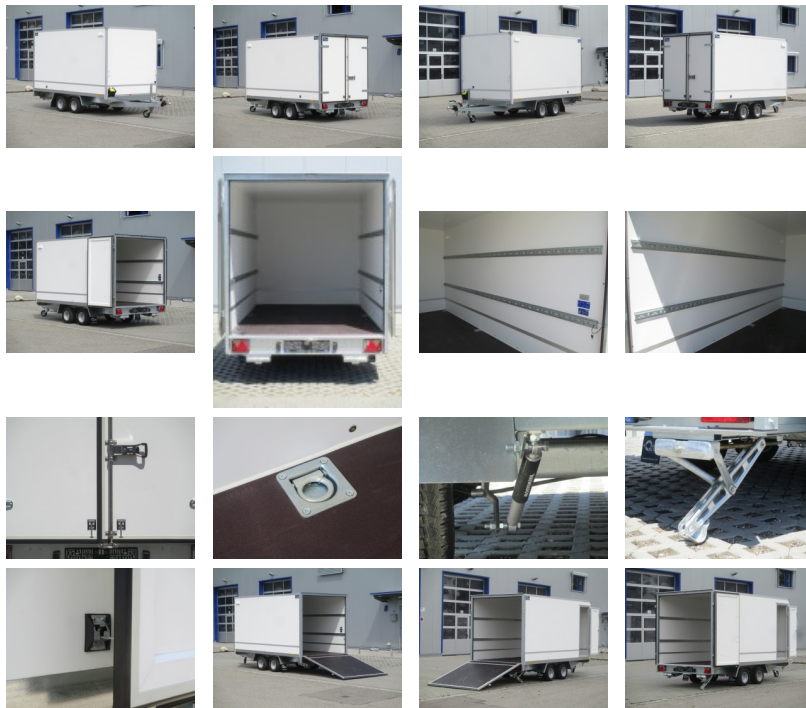

1.		Diebstahlsicherung	netto: 29.41 €	brutto: 35.00 €
2.		Spannhaken	netto: 8.40 €	brutto: 10.00 €
3.		Sperrstange	netto: 83.19 €	brutto: 99.00 €
4.		Zurrgurt	netto: 21.01 €	brutto: 25.00 €
5.		Staubbox 23 Liter, Außenmaße:L 550 x B 250 x H 280mm auf der Deichsel montiert	netto: 84.03 €	brutto: 100.00 €
6.		Reserverad mit Halter	netto: 222.69 €	brutto: 265.00 €
7.		Alu-Felgen 10" (Aufpreis tausch für ganzen Set - 4 Stück)	netto: 340.34 €	brutto: 405.00 €
8.		Reserverad Alu 10" mit Halter für Koffer	netto: 323.53 €	brutto: 385.00 €