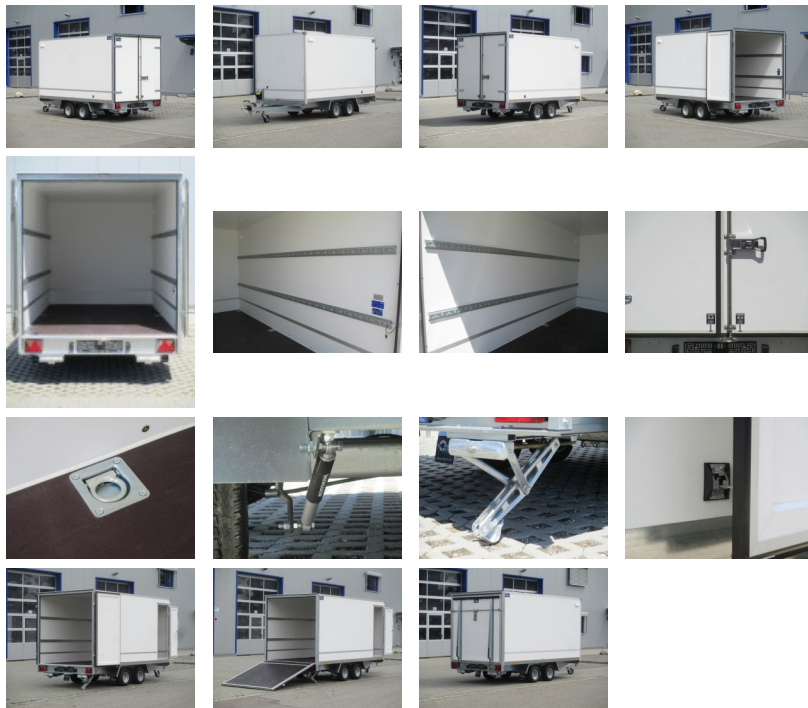

1.		Diebstahlsicherung	netto: 29.41 €	brutto: 35.00 €
2.		Spannhaken	netto: 8.40 €	brutto: 10.00 €
3.		Sperrstange	netto: 83.19 €	brutto: 99.00 €
4.		Zurrgurt	netto: 21.01 €	brutto: 25.00 €
5.		Staubbox 23 Liter, Außenmaße:L 550 x B 250 x H 280mm auf der Deichsel montiert	netto: 84.03 €	brutto: 100.00 €
6.		Reserverad mit Halter	netto: 222.69 €	brutto: 265.00 €
7.		Alu-Felgen 10" (Aufpreis tausch für ganzen Set - 4 Stück)	netto: 340.34 €	brutto: 405.00 €
8.		Reserverad Alu 10" mit Halter für Koffer	netto: 323.53 €	brutto: 385.00 €