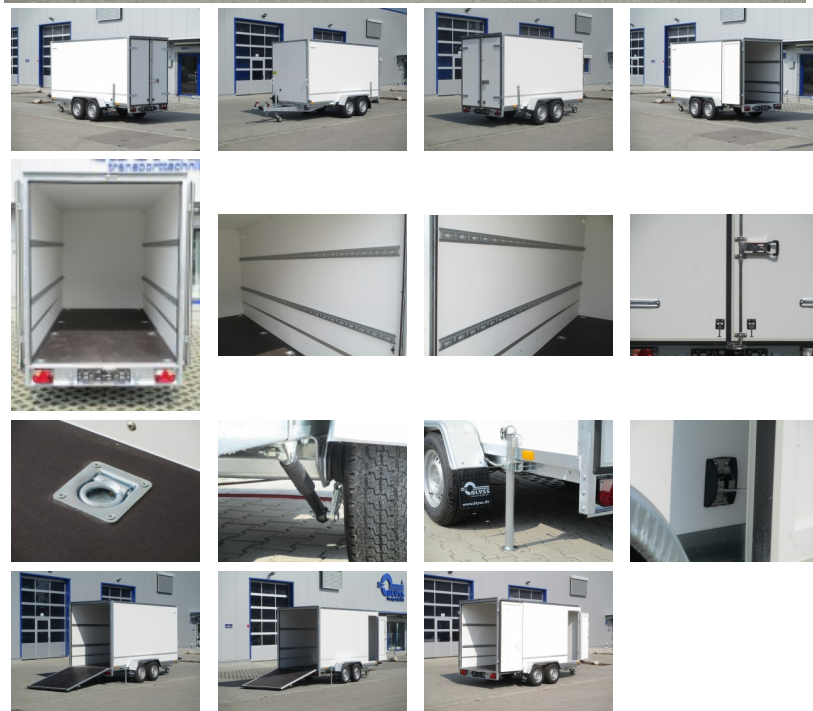

1.		Diebstahlsicherung	netto: 29.41 €	brutto: 35.00 €
2.		Spannhaken	netto: 8.40 €	brutto: 10.00 €
3.		Sperrstange	netto: 83.19 €	brutto: 99.00 €
4.		Zurrgurt	netto: 21.01 €	brutto: 25.00 €
5.		Staubbox 23 Liter, Außenmaße:L 550 x B 250 x H 280mm auf der Deichsel montiert	netto: 84.03 €	brutto: 100.00 €
6.		Reserverad mit Halter	netto: 197.48 €	brutto: 235.00 €
7.		Antischlingerkupplung	netto: 415.97 €	brutto: 495.00 €
8.		Diebstahlschloss für Antischlingerkupplung	netto: 100.84 €	brutto: 120.00 €
9.		Innenbeleuchtung für Koffer LED - nur werkseitig möglich !!!	netto: 226.89 €	brutto: 270.00 €