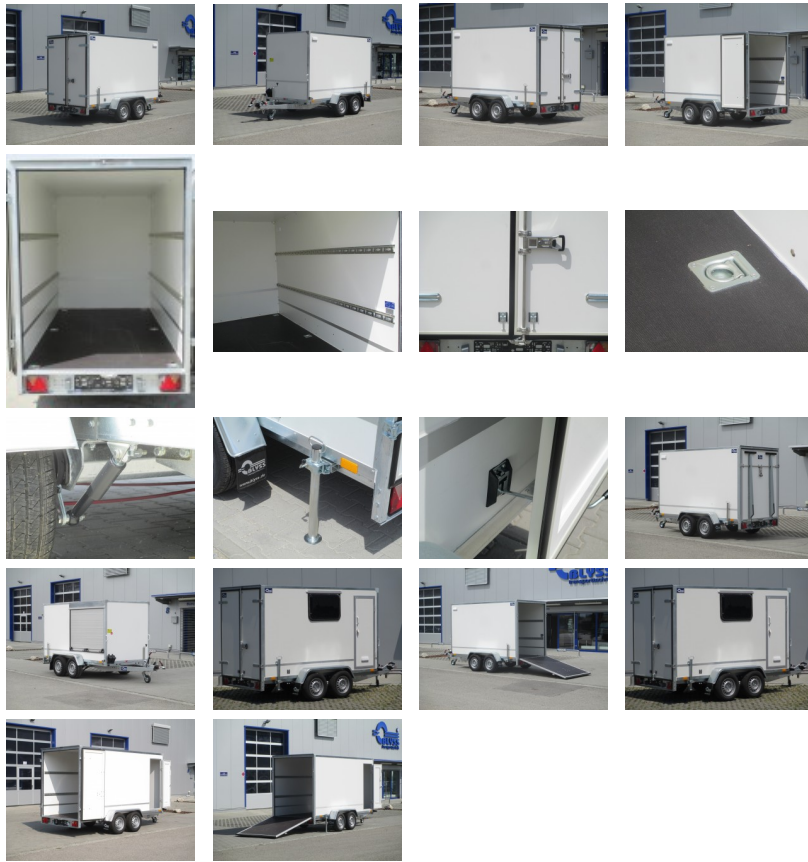

1.		Diebstahlsicherung	netto: 29.41 €	brutto: 35.00 €
2.		Spannhaken	netto: 8.40 €	brutto: 10.00 €
3.		Sperrstange	netto: 83.19 €	brutto: 99.00 €
4.		Zurrgurt	netto: 19.33 €	brutto: 23.00 €
5.		Staubox 23 Liter, Außenmaße:L 550 x B 250 x H 280mm auf der Deichsel montiert	netto: 84.03 €	brutto: 100.00 €
6.		Reserverad mit Halter	netto: 197.48 €	brutto: 235.00 €
7.		Antischlingerkupplung	netto: 415.97 €	brutto: 495.00 €