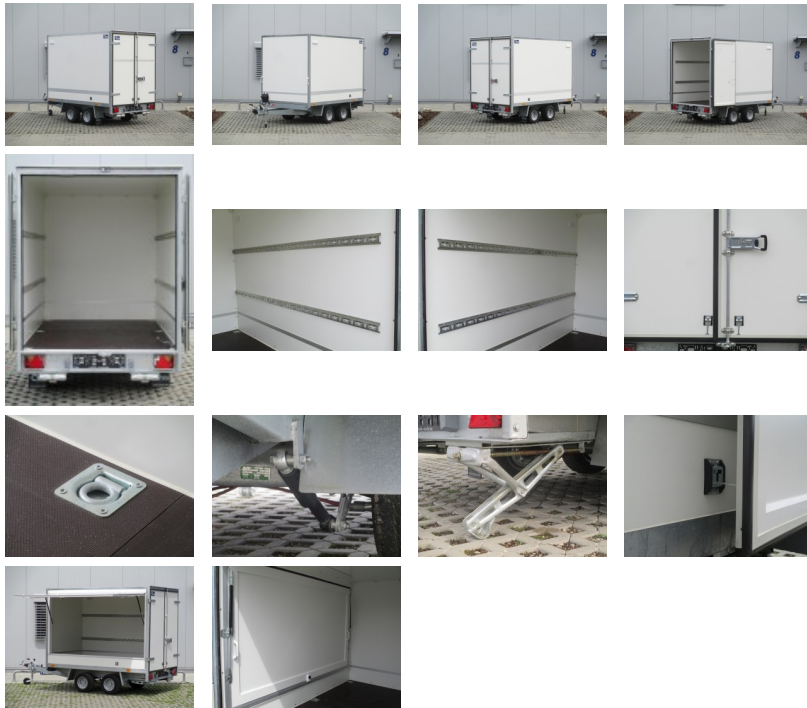

zzgl. Fz-Brief/ COC-Bescheinigung 39,00 €
 Alle Preise inkl. MwSt.

Abbildungen müssen nicht der Standard-Ausstattung entsprechen, technische Änderungen (z.B. Reifengrößen) vorbehalten.

Anhängertyp: FC2726HTD KOFFERANHÄNGER HOCHLADER
Gesamtgewicht: 2700kg
Nutzlast: 1830kg
Innenmaße: L: 260cm, B: 160cm, H: 180cm
Außenmaße: L: 416cm, B: 175cm, H: 240cm
Tür-Lademaß: L: 142cm, H: 174cm
Zurrleisten: je Seite 2
Ladehöhe: ca. 60cm
Boden: Multiplex-Holzboden
Verzurrpunkte: je Seite 3
Rahmen: Stahl geschweißt, Tauchbad feuerverzinkt
Elektrik: 13-Polig, 12V
Reifen: 195/55R10C
Achsenhersteller: AL-KO oder KNOTT
Anzahl der Achsen: 2
Gebremste Achse: Ja
Stützrad serienmäßig: Ja
Seitenwandlüfter: je Seite 1
Doppelflügeltür: mit Drehstangenverschluss, abschließbar
Wände: Mehrschichtleimholz in weiß
Heckstützen: Ja
Unterlegkeile: 2
Stoßdämpferfahrwerk: Ja + 100km/h Zulassung

NETTO: 4638.66 €
BRUTTO: 5520.00 €

1.		Diebstahlsicherung	netto: 29.41 €	brutto: 35.00 €
2.		Spannhaken	netto: 8.40 €	brutto: 10.00 €
3.		Sperrstange	netto: 83.19 €	brutto: 99.00 €
4.		Zurrgurt	netto: 21.01 €	brutto: 25.00 €
5.		Staubbox 23 Liter, Außenmaße:L 550 x B 250 x H 280mm auf der Deichsel montiert	netto: 84.03 €	brutto: 100.00 €
6.		Reserverad mit Halter	netto: 222.69 €	brutto: 265.00 €
7.		Alu-Felgen 10" (Aufpreis tausch für ganzen Set - 4 Stück)	netto: 340.34 €	brutto: 405.00 €
8.		Reserverad Alu 10" mit Halter für Koffer	netto: 323.53 €	brutto: 385.00 €