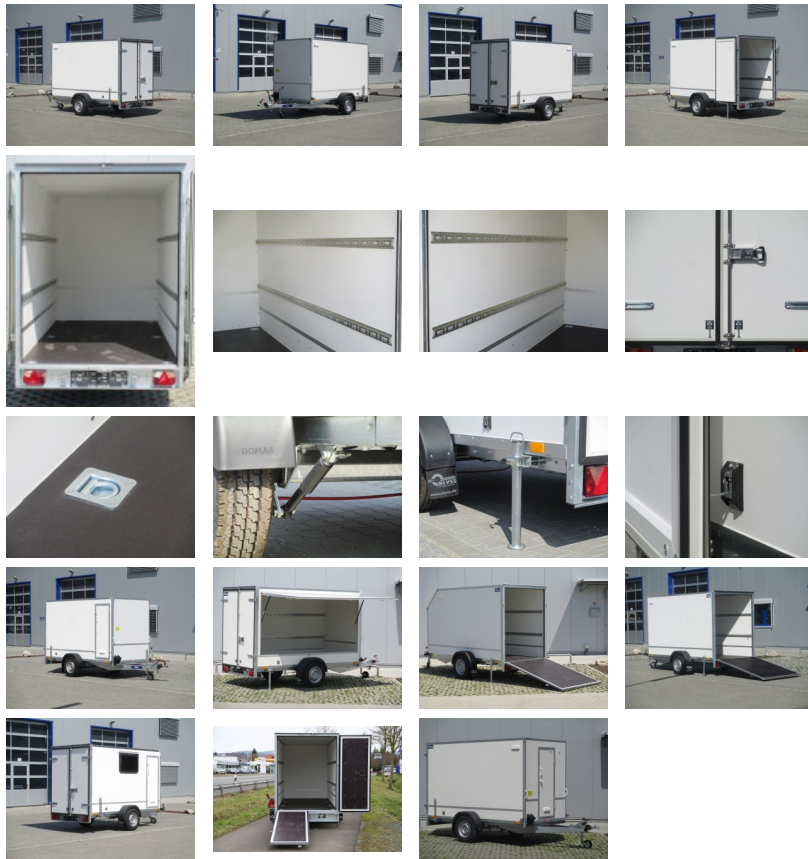

1.		Diebstahlsicherung	netto: 29.41 €	brutto: 35.00 €
2.		Spannhaken	netto: 8.40 €	brutto: 10.00 €
3.		Sperrstange	netto: 83.19 €	brutto: 99.00 €
4.		Zurrgurt	netto: 10.92 €	brutto: 13.00 €
5.		Zurrgurt 4er Set	netto: 32.77 €	brutto: 39.00 €
6.		Staubox 23 Liter, Außenmaße:L 550 x B 250 x H 280mm auf der Deichsel montiert	netto: 84.03 €	brutto: 100.00 €
7.		Reserverad mit Halter	netto: 197.48 €	brutto: 235.00 €