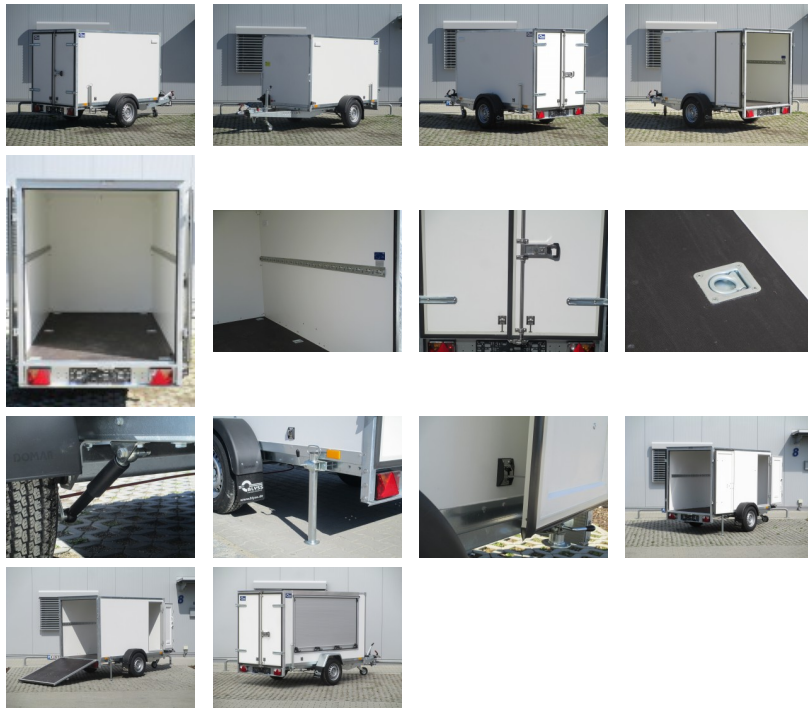

1.		Diebstahlsicherung	netto: 29.41 €	brutto: 35.00 €
2.		Spannhaken	netto: 8.40 €	brutto: 10.00 €
3.		Sperrstange	netto: 83.19 €	brutto: 99.00 €
4.		Zurrgurt	netto: 8.40 €	brutto: 10.00 €
5.		Staubbox 23 Liter, Außenmaße:L 550 x B 250 x H 280mm auf der Deichsel montiert	netto: 84.03 €	brutto: 100.00 €
6.		Reserverad mit Halter	netto: 197.48 €	brutto: 235.00 €
7.		Antischlingerkupplung	netto: 415.97 €	brutto: 495.00 €
8.		Diebstahlschloss für Antischlingerkupplung	netto: 100.84 €	brutto: 120.00 €
9.		Innenbeleuchtung für Koffer LED - nur werkseitig möglich !!!	netto: 226.89 €	brutto: 270.00 €