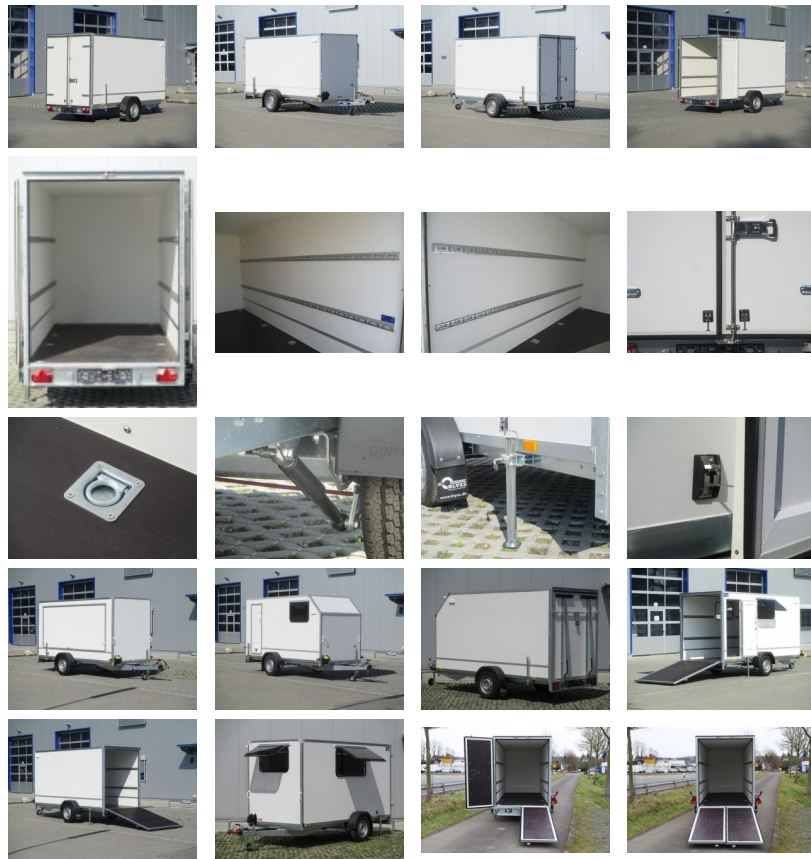

1.		Diebstahlsicherung	netto: 29.41 €	brutto: 35.00 €
2.		Spannhaken	netto: 8.40 €	brutto: 10.00 €
3.		Sperrstange	netto: 83.19 €	brutto: 99.00 €
4.		Zurrgurt	netto: 10.92 €	brutto: 13.00 €
5.		Zurrgurt 4er Set	netto: 32.77 €	brutto: 39.00 €
6.		Staubbox 23 Liter, Außenmaße:L 550 x B 250 x H 280mm auf der Deichsel montiert	netto: 84.03 €	brutto: 100.00 €
7.		Reserverad mit Halter	netto: 197.48 €	brutto: 235.00 €