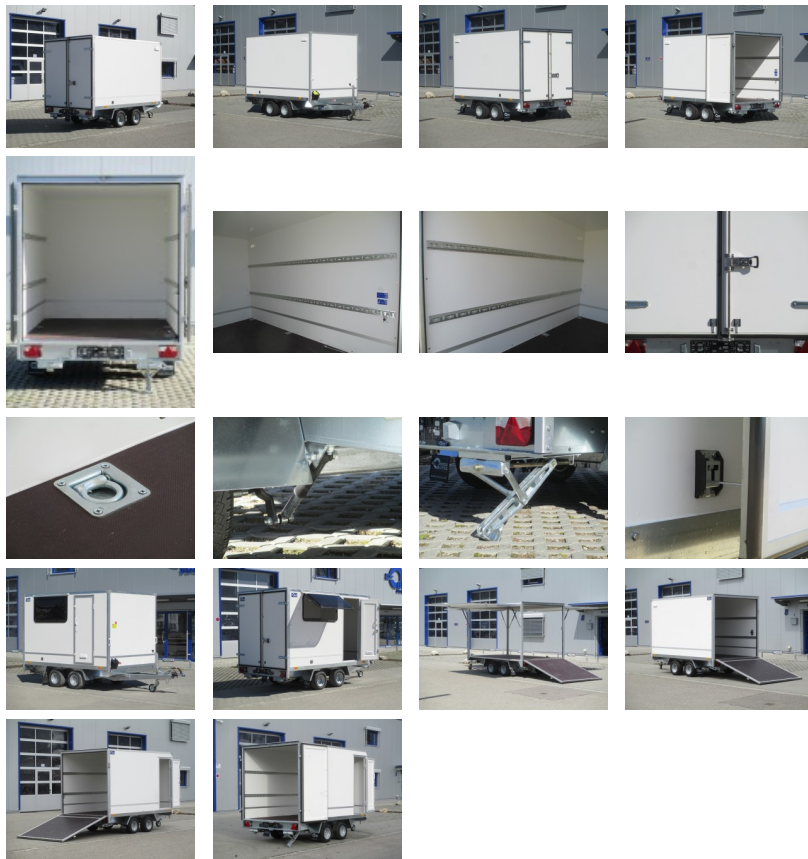

1.		Diebstahlsicherung	netto: 29.41 €	brutto: 35.00 €
2.		Spannhaken	netto: 8.40 €	brutto: 10.00 €
3.		Sperrstange	netto: 83.19 €	brutto: 99.00 €
4.		Zurrgurt	netto: 21.01 €	brutto: 25.00 €
5.		Staubbox 23 Liter, Außenmaße:L 550 x B 250 x H 280mm auf der Deichsel montiert	netto: 84.03 €	brutto: 100.00 €
6.		Reserverad mit Halter	netto: 222.69 €	brutto: 265.00 €
7.		Alu-Felgen 10" (Aufpreis tausch für ganzen Set - 4 Stück)	netto: 340.34 €	brutto: 405.00 €