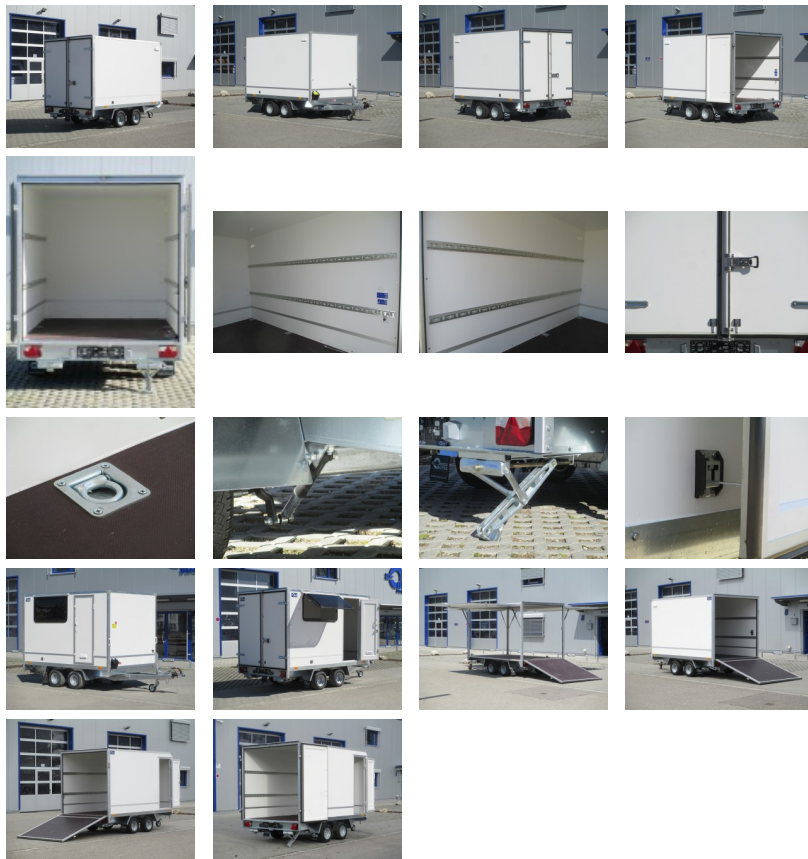

zzgl. Fz-Brief/ COC-Bescheinigung 39,00 €
Alle Preise inkl. MwSt.

Abbildungen müssen nicht der Standard-Ausstattung entsprechen, technische Änderungen (z.B. Reifengrößen) vorbehalten.

Anhängertyp: FC2730HTD
Gesamtgewicht: 2700kg
Nutzlast: 1830kg
Innenmaße: L: 300cm, B: 180cm, H: 180cm
Außenmaße: L: 456cm, B: 195cm, H: 237cm
Tür-Lademaß: B: 173cm, H: 174cm
Zurrleisten: je Seite 2
Ladehöhe: 60cm
Boden: Multiplex-Holzboden
Verzurrpunkte: je Seite 3
Rahmen: Stahlrahmen geschweißt, komplett Tauchbad feuerverzinkt
Reifen: 195/55R10C
Achsenhersteller: AL-KO oder KNOTT
Anzahl der Achsen: 2
Gebremste Achse: Ja
Stützrad serienmäßig: Ja
Seitenwandlüfter: je Seite 1
Doppelflügeltür: mit Drehstangenverschluss, abschließbar
Wände: Mehrschichtleimholz in weiß
Stecker: 13-polig, 12V
Heckstützen: Ja
Unterlegkeile: 2
Stoßdämpferfahrwerk: Ja + 100km/h Zulassung

NETTO: 4953.78 €
BRUTTO: 5895.00 €

1.		Diebstahlsicherung	netto: 29.41 €	brutto: 35.00 €
2.		Spannhaken	netto: 8.40 €	brutto: 10.00 €
3.		Sperrstange	netto: 83.19 €	brutto: 99.00 €
4.		Zurrgurt	netto: 21.01 €	brutto: 25.00 €
5.		Staubbox 23 Liter, Außenmaße:L 550 x B 250 x H 280mm auf der Deichsel montiert	netto: 84.03 €	brutto: 100.00 €
6.		Reserverad mit Halter	netto: 222.69 €	brutto: 265.00 €
7.		Alu-Felgen 10" (Aufpreis tausch für ganzen Set - 4 Stück)	netto: 340.34 €	brutto: 405.00 €