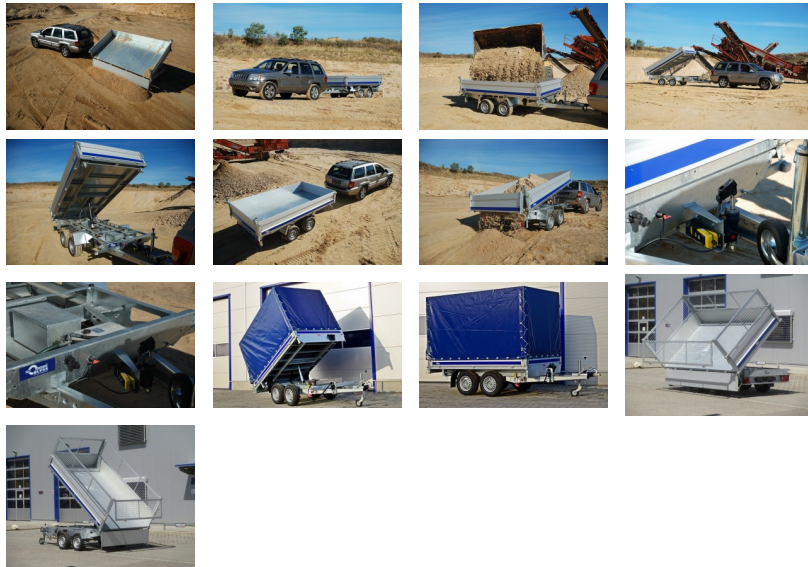

1.		Diebstahlsicherung	netto: 25.21 €	brutto: 30.00 €
2.		Zurrgurt	netto: 16.81 €	brutto: 20.00 €
3.		Reserverad	netto: 105.04 €	brutto: 125.00 €
4.		Stoßdämpferfahrwerk inkl. Montage	netto: 235.29 €	brutto: 280.00 €
5.		Klapp-Kurbelstützen	netto: 260.50 €	brutto: 310.00 €
6.		Alu Auffahrschienen 250 cm Tragkraft 3000 kg inkl. Bohlenschacht	netto: 781.51 €	brutto: 930.00 €
7.		Abdecknetz	netto: 63.03 €	brutto: 75.00 €
8.		Flachplane inkl. Montage der Knöpfe	netto: 197.48 €	brutto: 235.00 €
9.		Laubgitteraufsatz 62cm pendelbar	netto: 634.45 €	brutto: 755.00 €
10.		Bordwanderhöhung 40 cm pendelbar	netto: 634.45 €	brutto: 755.00 €
11.		Plane/Spiegel Innenhöhe = 200 cm	netto: 739.50 €	brutto: 880.00 €