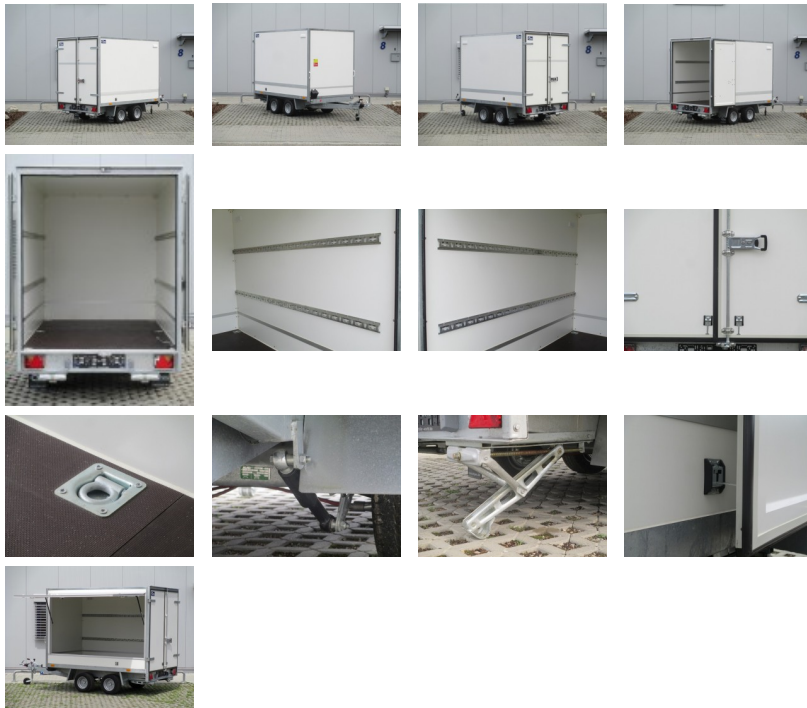

zzgl. Fz-Brief/ COC-Bescheinigung 39,00 €
 Alle Preise inkl. MwSt.

Abbildungen müssen nicht der Standard-Ausstattung entsprechen, technische Änderungen (z.B. Reifengrößen) vorbehalten.

Anhängertyp: FC2026HTD
Gesamtgewicht: 2000kg
Nutzlast: 1200kg
Innenmaße: L: 260cm, B: 160cm, H: 180cm
Außenmaße: L: 416cm, B: 175cm, H: 240cm
Tür-Lademaß: B: 142cm, H: 174cm
Zurrleisten: je Seite 2
Ladehöhe: 60cm
Boden: Multiplex-Holzboden
Verzurrpunkte: je Seite 3
Rahmen: Stahlrahmen geschweißt, komplett Tauchbad feuerverzinkt
Reifen: 195/55R10C
Achsenhersteller: AL-KO oder KNOTT
Anzahl der Achsen: 2
Gebremste Achse: Ja
Stützrad serienmäßig: Ja
Seitenwandlüfter: je Seite 1
Doppelflügeltür: mit Drehstangenverschluss, abschließbar
Wände: Mehrschichtleimholz in weiß
Stecker: 13-polig, 12V
Heckstützen: Ja
Unterlegkeile: 2
Stoßdämpferfahrwerk: Ja + 100km/h Zulassung

NETTO: 4336.13 €
BRUTTO: 5160.00 €

1.		Diebstahlsicherung	netto: 29.41 €	brutto: 35.00 €
2.		Spannhaken	netto: 8.40 €	brutto: 10.00 €
3.		Sperrstange	netto: 83.19 €	brutto: 99.00 €
4.		Zurrgurt	netto: 21.01 €	brutto: 25.00 €
5.		Staubbox 23 Liter, Außenmaße:L 550 x B 250 x H 280mm auf der Deichsel montiert	netto: 84.03 €	brutto: 100.00 €
6.		Reserverad mit Halter	netto: 222.69 €	brutto: 265.00 €
7.		Alu-Felgen 10" (Aufpreis tausch für ganzen Set - 4 Stück)	netto: 340.34 €	brutto: 405.00 €
8.		Reserverad Alu 10" mit Halter für Koffer	netto: 323.53 €	brutto: 385.00 €