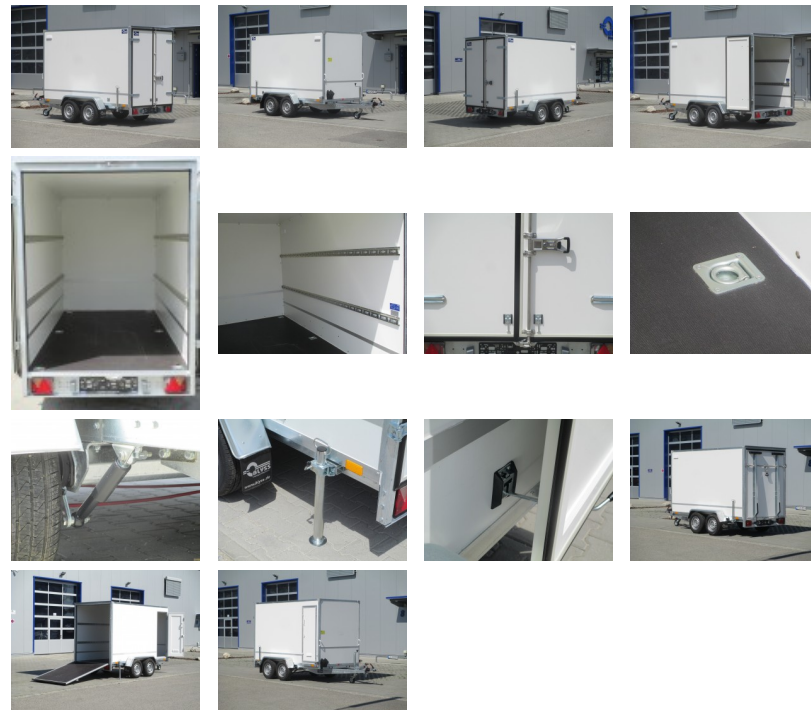

1.		Diebstahlsicherung	netto: 29.41 €	brutto: 35.00 €
2.		Spannhaken	netto: 8.40 €	brutto: 10.00 €
3.		Sperrstange	netto: 83.19 €	brutto: 99.00 €
4.		Zurrgurt	netto: 21.01 €	brutto: 25.00 €
5.		Staubbox 23 Liter, Außenmaße:L 550 x B 250 x H 280mm auf der Deichsel montiert	netto: 84.03 €	brutto: 100.00 €
6.		Reserverad mit Halter	netto: 197.48 €	brutto: 235.00 €
7.		Antischlingerkupplung	netto: 415.97 €	brutto: 495.00 €
8.		Diebstahlschloss für Antischlingerkupplung	netto: 100.84 €	brutto: 120.00 €
9.		Innenbeleuchtung für Koffer LED - nur werkseitig möglich !!!	netto: 226.89 €	brutto: 270.00 €