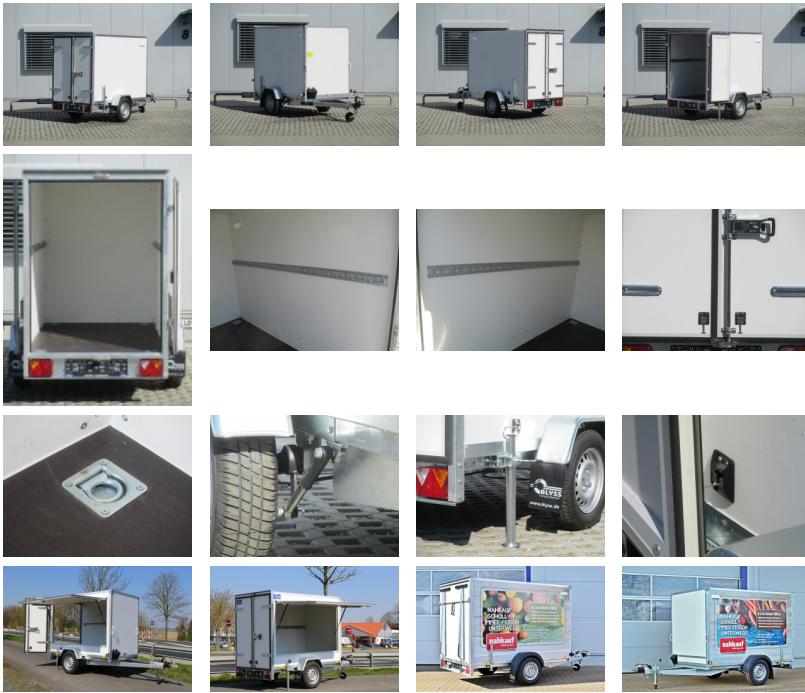

1.		Diebstahlsicherung	netto: 29.41 €	brutto: 35.00 €
2.		Spannhaken	netto: 8.40 €	brutto: 10.00 €
3.		Sperrstange	netto: 83.19 €	brutto: 99.00 €
4.		Zurrgurt	netto: 10.92 €	brutto: 13.00 €
5.		Zurrgurt 4er Set	netto: 32.77 €	brutto: 39.00 €
6.		Staubox 23 Liter, Außenmaße:L 550 x B 250 x H 280mm auf der Deichsel montiert	netto: 84.03 €	brutto: 100.00 €
7.		Reserverad mit Halter	netto: 197.48 €	brutto: 235.00 €
8.		Antischlingerkupplung	netto: 415.97 €	brutto: 495.00 €
9.		Diebstahlschloss für Antischlingerkupplung	netto: 100.84 €	brutto: 120.00 €