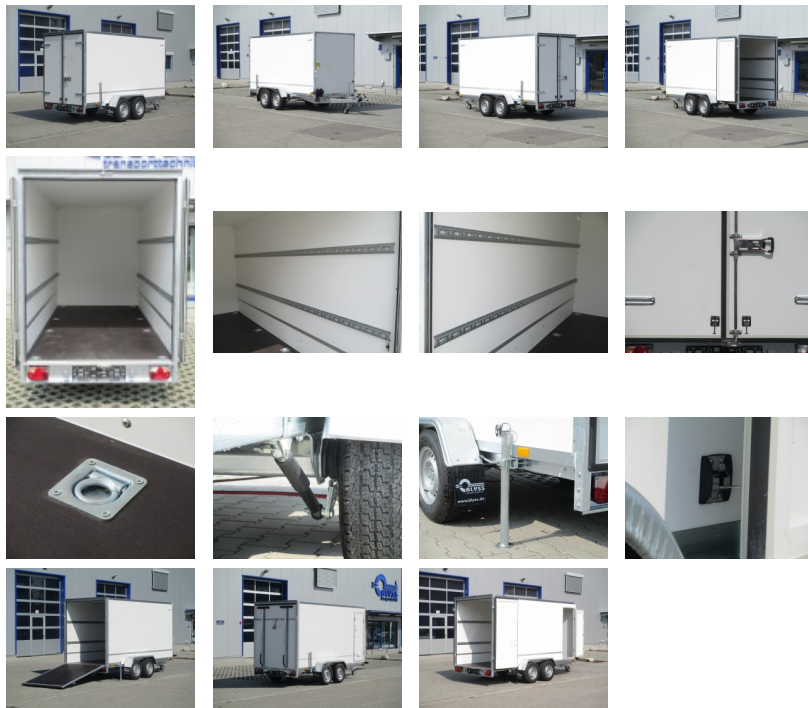

1.		Diebstahlsicherung	netto: 29.41 €	brutto: 35.00 €
2.		Spannhaken	netto: 8.40 €	brutto: 10.00 €
3.		Sperrstange	netto: 83.19 €	brutto: 99.00 €
4.		Zurrgurt	netto: 21.01 €	brutto: 25.00 €
5.		Staubbox 23 Liter, Außenmaße:L 550 x B 250 x H 280mm auf der Deichsel montiert	netto: 84.03 €	brutto: 100.00 €
6.		Reserverad mit Halter	netto: 197.48 €	brutto: 235.00 €
7.		Antischlingerkupplung	netto: 415.97 €	brutto: 495.00 €
8.		Diebstahlschloss für Antischlingerkupplung	netto: 100.84 €	brutto: 120.00 €
9.		Innenbeleuchtung für Koffer LED - nur werkseitig möglich !!!	netto: 226.89 €	brutto: 270.00 €