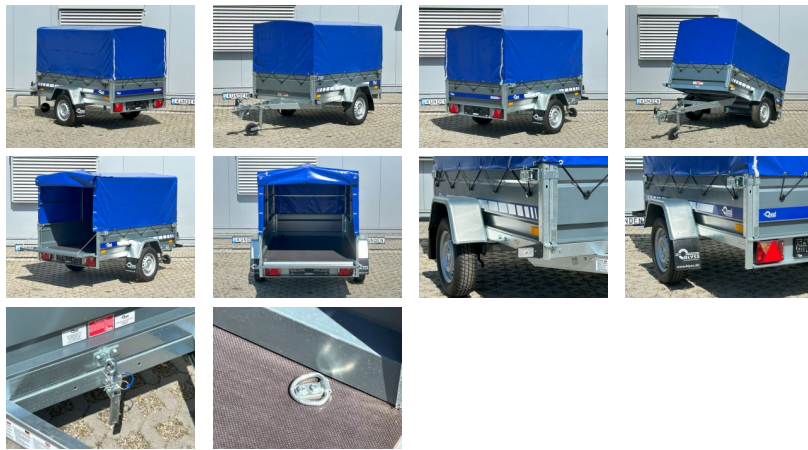

1.		Adapter / E-Satz von 13 auf 7 polig	netto: 12.61 €	brutto: 15.00 €
2.		Diebstahlsicherung	netto: 25.21 €	brutto: 30.00 €
3.		Radkeil inkl. Halterung	netto: 5.88 €	brutto: 7.00 €
4.		Schiebestützen	netto: 75.63 €	brutto: 90.00 €
5.		Motorradwippe mit Gummifüßen Blyss rot	netto: 88.24 €	brutto: 105.00 €
6.		Alu Auffahrschiene 2000x200mm / (400KG Traglast pro Paar)	netto: 83.19 €	brutto: 99.00 €
7.		Zurrgurt	netto: 10.92 €	brutto: 13.00 €
8.		Zurrgurt 4er Set	netto: 32.77 €	brutto: 39.00 €
9.		Staubbox 23 Liter, Außenmaße:L 550 x B 250 x H 280mm auf der Deichsel montiert	netto: 71.43 €	brutto: 85.00 €
10.		Reserverad ohne Halterung	netto: 92.44 €	brutto: 110.00 €
11.		Abdecknetz	netto: 25.21 €	brutto: 30.00 €